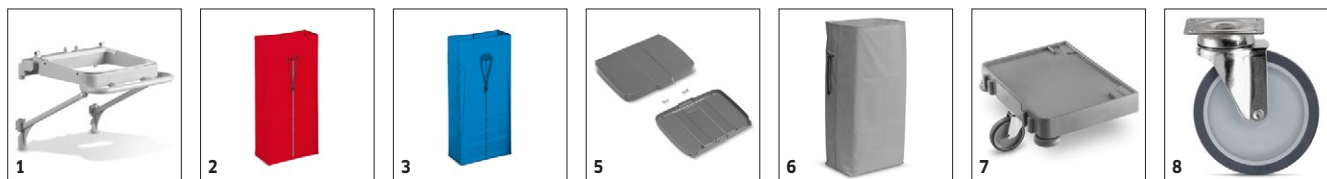

Tehnični podatki		
Številka naročila		6.999-222.0
Program		STANDARD / CLASSIC
Material		Lakirano jeklo / PP
Količina	Kos(i)	1
Embalažna enota	Kos(i)	1
Teža embalaže	Kg	34,23
Mere (D × Š × V)	mm	1270 × 530 × 1280

VOZIČEK HOTEL CLASSIC II 6.999-222.0

KÄRCHER

		Številka naročila						Cena	
Disposal									
Pregibno držalo za vreče za smeti	1	6.999-261.0						Zložljivo držalo za vreče za smeti iz polipropilena za 120-litrsko vreče za smeti, ki je primerno za vozička Classic III in V, pa tudi za vozičke Hotel Classic znamke Kärcher.	<input checked="" type="checkbox"/>
Vreča za smeti z zadrgo, rdeča (120 l)	2	6.999-160.0						Vreča za smeti, iz plastike. Uporabna za voziček Clean Liner Classic Trolleys.	<input type="checkbox"/>
Vreča za smeti z zadrgo, modra (120 l)	3	6.999-161.0						Vreča za smeti, iz plastike. uporabna za voziček Clean Liner Classic Trolleys.	<input type="checkbox"/>
Adapter 2 x 70 l za držalo 120-litrsko vreče za smeti	4	6.999-292.0						Snemljiva pregrada za razdelitev držala 120-litrsko vreče za smeti na dve polovici. Adapter je primeren za vozičke iz programov Classic in Clean Liner Classic I-IV znamke Kärcher, pa tudi za vse hotelske vozičke.	<input type="checkbox"/>
Držalo za 120-litrsko vrečko (siva)	5	6.999-295.0						Siva prevleka iz polipropilena za držalo za vreče za smeti s prostornino 120 litrov.	<input type="checkbox"/>
Vreča za smeti z zadrgo, 120 l, siva	6	6.999-297.0						Vreča za smeti sive barve z zadrgo, ki ima 120-litrsko prostornino in je primerna za vse vozičke znamke Kärcher.	<input type="checkbox"/>
Storage									
Nosilna plošča za vrečke s kolesom 25mm	7	6.999-248.0						Nosilna plošča iz polipropilena s kolesom (25 mm) za vrečke. Velikost: 53 x 28 x 7 cm.	<input checked="" type="checkbox"/>
Wheels									
Vrtljivo kolo	8	6.999-263.0						Vrtljivo kolo s premerom 125 mm. Velikost: 38 x 13,5 x 12,5 cm.	<input checked="" type="checkbox"/>