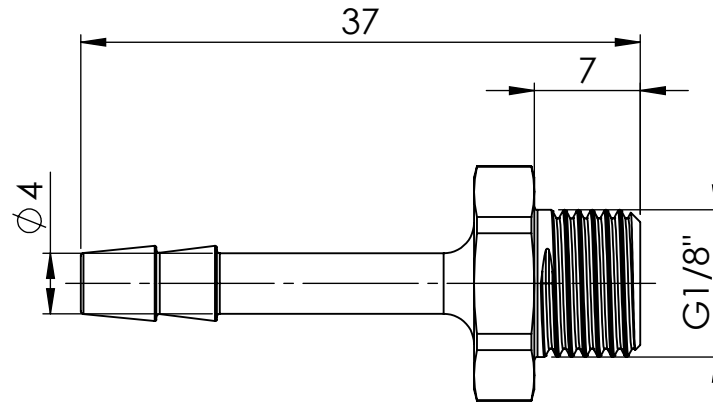

B

B

C

C

D

D

		Maßstab / Scale: 2:1	
		Material: CW 614N (CuZn39Pb3)	
		Benennung / Designation: Einschraubschlauchtülle male hose fitting	
		Artikelnummer / item number: 130981	Status
		Typ-Nr.: MS234_2391804	Version
			Format A4
			Blatt / von sheet / of 2 / 2