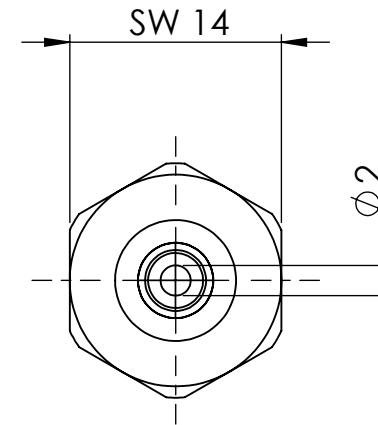

B

B

C

C

D

D

		Maßstab / Scale: 2:1	
		Material: CW 614N (CuZn39Pb3)	
		Benennung / Designation: Einschraubschlauchtülle male hose fitting	
		Artikelnummer / item number: 130981	Status
		Typ-Nr.: MS234_2391804	Version
			Format A4
			Blatt / von sheet / of 2 / 2