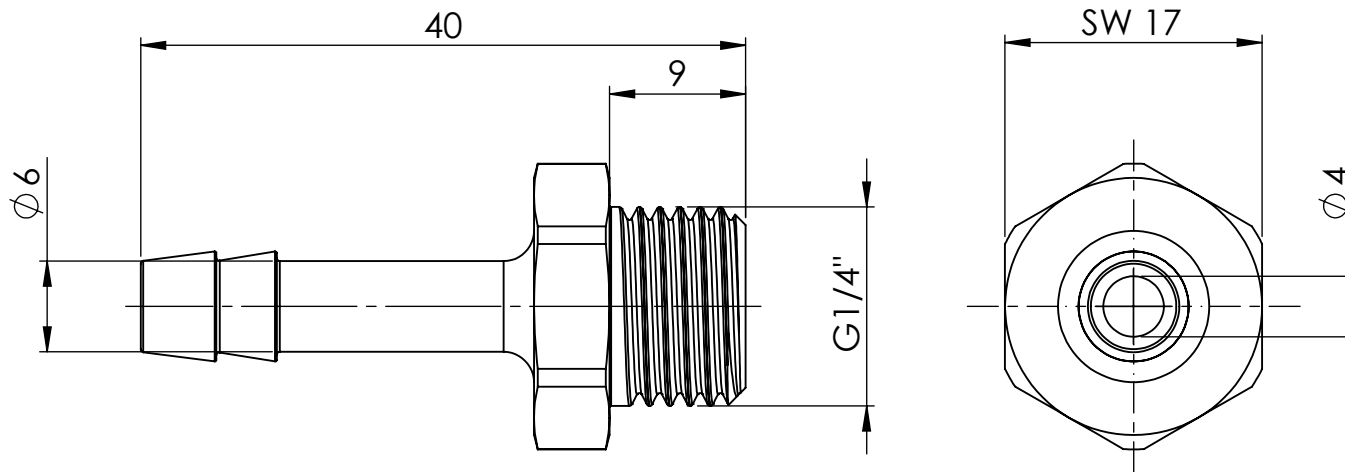

B

B

C

C

D

D

		Maßstab / Scale: 2:1	
		Material: CW 614N (CuZn39Pb3)	
		Benennung / Designation: Einschraubschlauchtülle male hose fitting	
		Artikelnummer / item number: 130988	Status
		Typ-Nr.: MS2391406	Version
			Format A4
			Blatt / von sheet / of 2 / 2