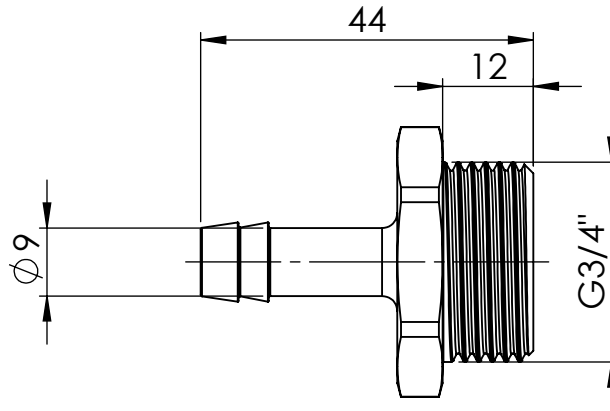

B

B

C

C

D

D

		Maßstab / Scale: 1:1	
		Material: CW 614N (CuZn39Pb3)	
		Benennung / Designation: <b>Einschraubschlauchtülle</b> male hose fitting	
		Artikelnummer / item number: <b>131009</b>	Status
		Typ-Nr.: MS2393409	Version
			Format A4
			Blatt / von sheet / of 2 / 2