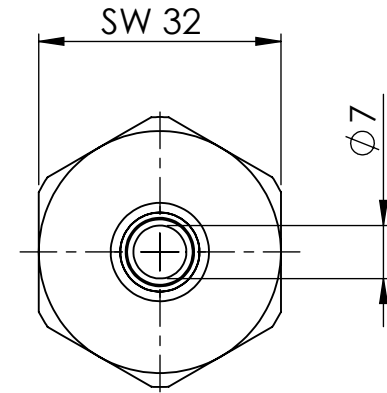

B

B

C

C

D

D

		Maßstab / Scale: 1:1	
		Material: CW 614N (CuZn39Pb3)	
		Benennung / Designation: <b>Einschraubschlauchtülle</b> male hose fitting	
		Artikelnummer / item number: <b>131009</b>	Status
		Typ-Nr.: MS2393409	Version
			Format A4
			Blatt / von sheet / of 2 / 2