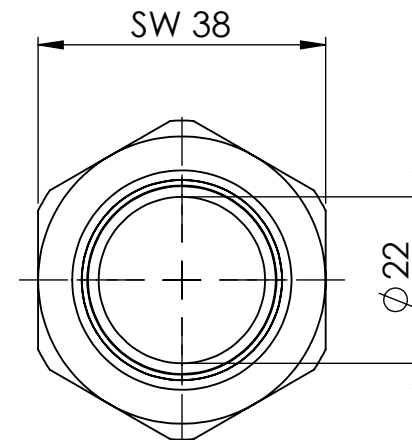

B

B

C

C

D

D

						Maßstab / Scale: 1:1	
						Material: CW 614N (CuZn39Pb3)	
						Benennung / Designation:	
						<b>Einschraubschlauchtülle</b> male hose fitting	
						Artikelnummer / item number:	Status
						<b>131016</b>	Format A4
						Typ-Nr.: MS239125	Version
							Blatt / von sheet / of 2 / 2