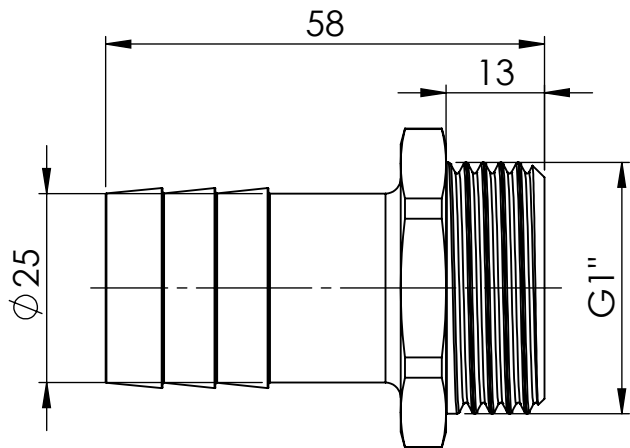

B

B

C

C

D

D

						Maßstab / Scale: 1:1	
						Material: CW 614N (CuZn39Pb3)	
						Benennung / Designation:	
						<b>Einschraubschlauchtülle</b> male hose fitting	
						Artikelnummer / item number:	Status
						<b>131016</b>	Format A4
						Typ-Nr.: MS239125	Version
							Blatt / von sheet / of 2 / 2