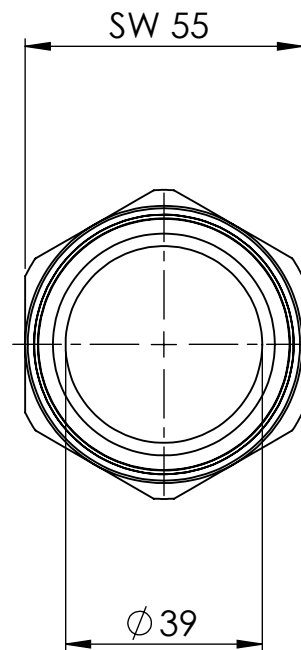

B

B

C

C

D

D

		Maßstab / Scale: 1:1.5	
		Material: CW 614N (CuZn39Pb3)	
		Benennung / Designation: <b>Einschraubschlauchtülle</b> male hose fitting	
		Artikelnummer / item number: <b>131021</b>	Status
		Typ-Nr.: MS23911250	Version
			Format A4
			Blatt / von sheet / of 2 / 2