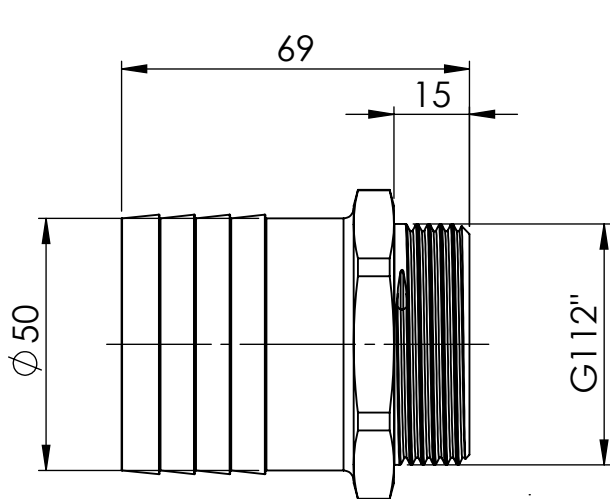

B

B

C

C

D

D

		Maßstab / Scale: 1:1.5	
		Material: CW 614N (CuZn39Pb3)	
		Benennung / Designation: <b>Einschraubschlauchtülle</b> male hose fitting	
		Artikelnummer / item number: <b>131021</b>	Status
		Typ-Nr.: MS23911250	Version
			Format A4
			Blatt / von sheet / of 2 / 2