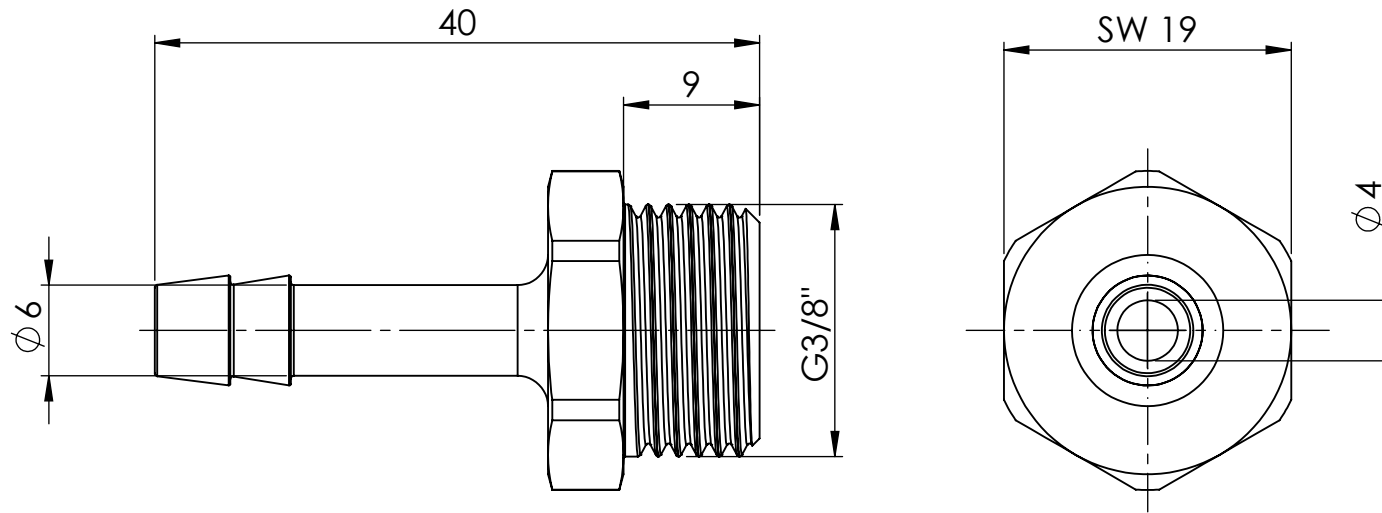

B

B

C

C

D

D

		Maßstab / Scale: 2:1	
		Material: CW 614N (CuZn39Pb3)	
		Benennung / Designation: Einschraubschlauchtülle male hose fitting	
		Artikelnummer / item number: 131024	Status
		Typ-Nr.: MS2393806	Format A4
			Version
			Blatt / von sheet / of 2 / 2