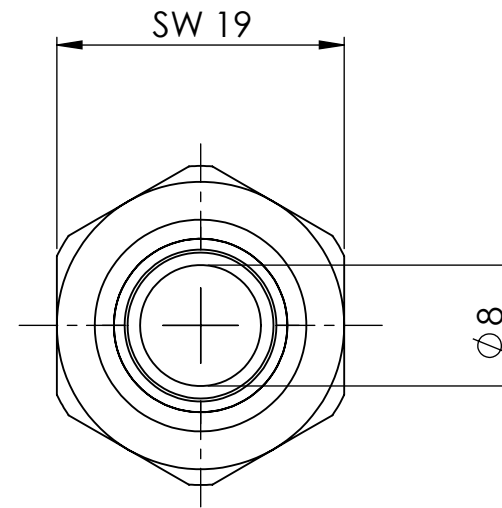

B

B

C

C

D

D

		Maßstab / Scale: 2:1	
		Material: CW 614N (CuZn39Pb3)	
		Benennung / Designation: Einschraubschlauchtülle male hose fitting	
		Artikelnummer / item number: 134200	Status
		Typ-Nr.: MSN239R3810	Format A4
			Version
			Blatt / von sheet / of 2 / 2