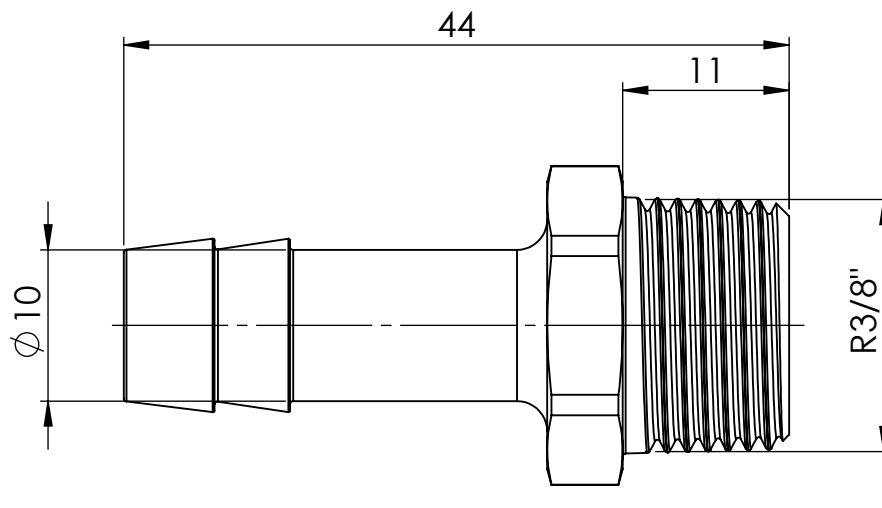

B

B

C

C

D

D

		Maßstab / Scale: 2:1	
		Material: CW 614N (CuZn39Pb3)	
		Benennung / Designation: Einschraubschlauchtülle male hose fitting	
		Artikelnummer / item number: 134200	Status
		Typ-Nr.: MSN239R3810	Format A4
			Version
			Blatt / von sheet / of 2 / 2