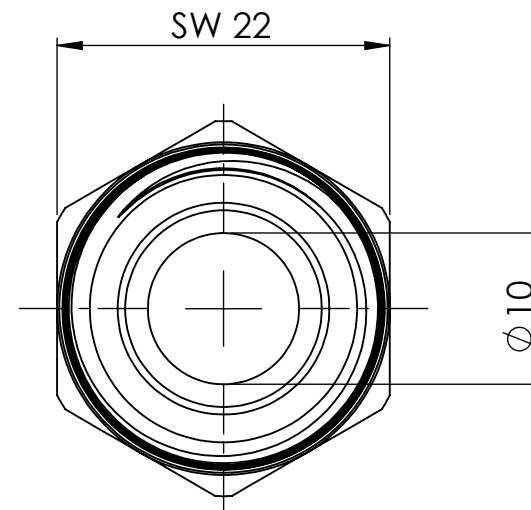

B

B

C

C

D

D

		Maßstab / Scale: 2:1	
		Material: CW 614N (CuZn39Pb3)	
		Benennung / Designation: Doppelgewindenippel double nipple	
		Artikelnummer / item number: 134999	Status
		Typ-Nr.: MS252R3812	Format A4
			Version Blatt / von sheet / of 2 / 2