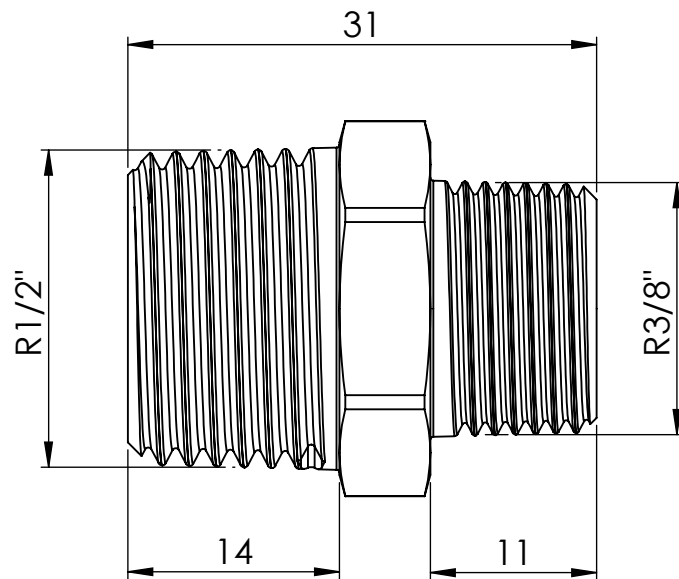

B

B

C

C

D

D

		Maßstab / Scale: 2:1	
		Material: CW 614N (CuZn39Pb3)	
		Benennung / Designation: Doppelgewindenippel double nipple	
		Artikelnummer / item number: 134999	Status
		Typ-Nr.: MS252R3812	Format A4
			Version Blatt / von sheet / of 2 / 2