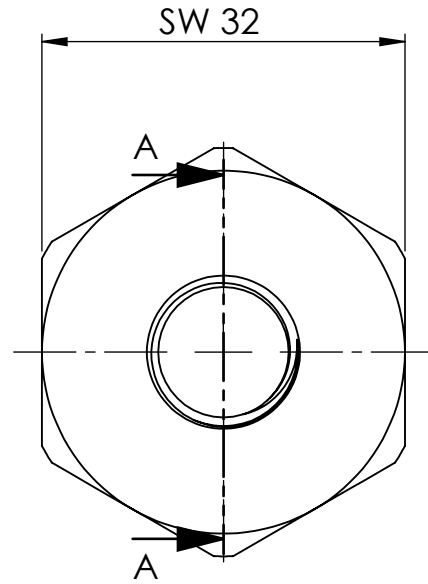

Ansicht / view A-A

B

B

C

C

D

D

		Maßstab / Scale: 1.5:1	
		Material: CW 614N (CuZn39Pb3)	
		Benennung / Designation:	
		Muffe m. Aussensechskant red.	
		Bushing w. exterior hexagonal reducing	
		Artikelnummer / item number:	Status
		136138	Format
		Typ-Nr.: MS252MU34M14	Version
			Blatt / von sheet / of
			2 / 2