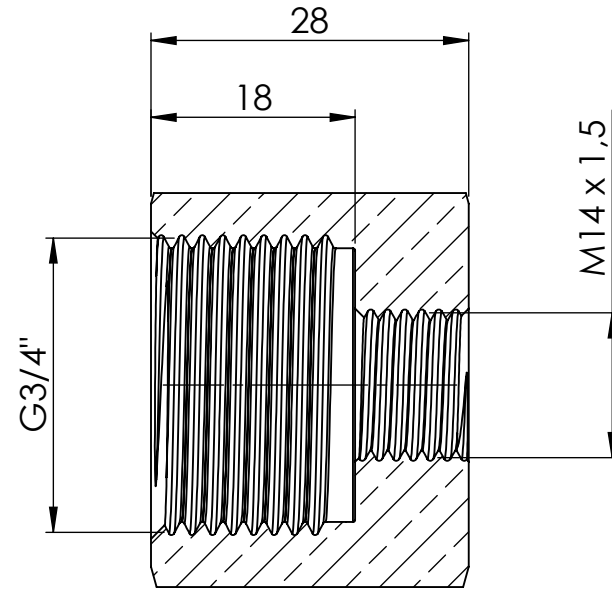

Ansicht / view A-A

B

B

C

C

D

D

		Maßstab / Scale: 1.5:1	
		Material: CW 614N (CuZn39Pb3)	
		Benennung / Designation:	
		Muffe m. Aussensechskant red.	
		Bushing w. exterior hexagonal reducing	
		Artikelnummer / item number:	Status
		136138	Format
		Typ-Nr.: MS252MU34M14	Version
			Blatt / von sheet / of
			2 / 2