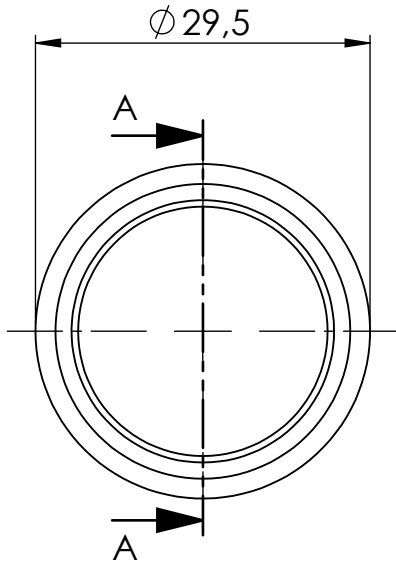

C

D

A

B

C

D

Ansicht / view A-A

		Maßstab / Scale: 1.5:1	
		Material: CW 614N (CuZn39Pb3)	
		Benennung / Designation: Schlauchtülle m. Kugelnippel Hose sleeve with ball nipple	
		Artikelnummer / item number: 136307	Status
		Typ-Nr.: MS236125	Format A4
			Version
			Blatt / von sheet / of 2 / 2