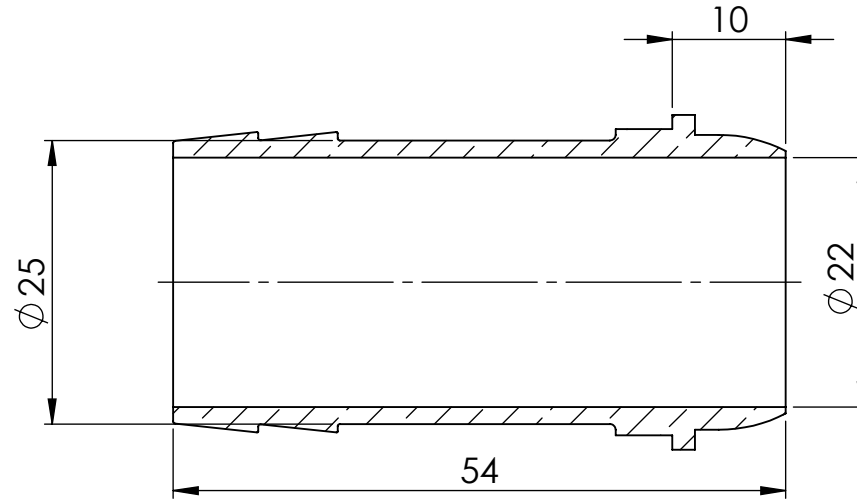

C

D

A

B

C

D

Ansicht / view A-A

		Maßstab / Scale: 1.5:1	
		Material: CW 614N (CuZn39Pb3)	
		Benennung / Designation: Schlauchtülle m. Kugelnippel Hose sleeve with ball nipple	
		Artikelnummer / item number: 136307	Status
		Typ-Nr.: MS236125	Format A4
			Version
			Blatt / von sheet / of 2 / 2