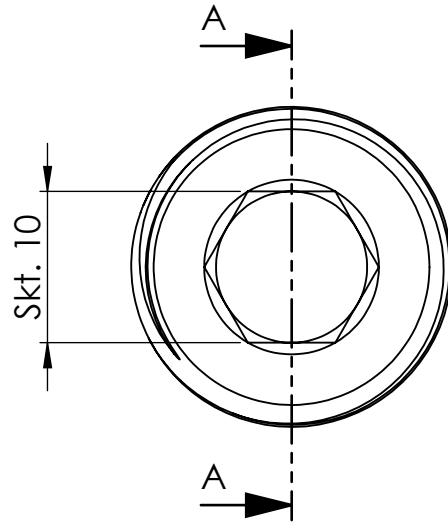

B

B

C

C

D

D

Ansicht / view A-A

		Maßstab / Scale: 2:1	
		Material: CW 614N (CuZn39Pb3)	
		Benennung / Designation: Verschlussschraube locking screw	
		Artikelnummer / item number: 137941	Status
		Typ-Nr.: MSN290ROB12	Format A4
			Version
			Blatt / von sheet / of 2 / 2