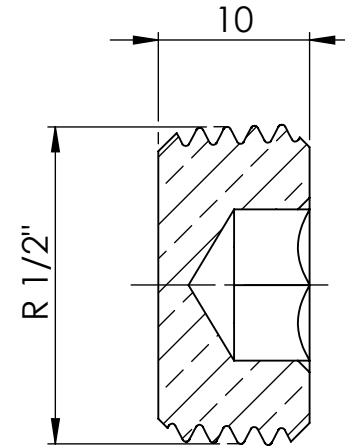

B

B

C

C

D

D

Ansicht / view A-A

		Maßstab / Scale: 2:1	
		Material: CW 614N (CuZn39Pb3)	
		Benennung / Designation: Verschlussschraube locking screw	
		Artikelnummer / item number: 137941	Status
		Typ-Nr.: MSN290ROB12	Format A4
			Version
			Blatt / von sheet / of 2 / 2