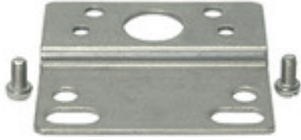

Datum: 02.07.2026

(slika je simbolična)

Montažni nosilec z 2 vijakoma

Kategorija: [Holder](#)
Šifra: **101220RIE**

Kratek opis

Mounting bracket with 2 screws

Tehnične Specifikacije

Opis Mounting bracket with screws