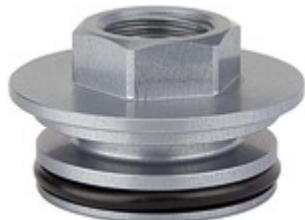

Datum: 04.04.2026

(slika je simbolična)

[Navojni priključek G 1/2, za servisno enoto»ONE«](#)

Kategorija: [Metalwork](#)
Šifra: **101131RIE**

Kratek opis

Threaded connection G 1/2, for service unit »ONE«

Tehnične Specifikacije

Opis Threaded connection G 1/2