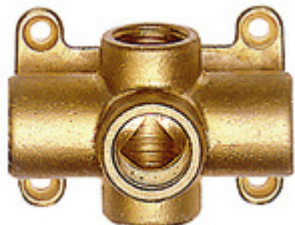

Datum: 13.04.2026

(slika je simbolična)

Razdelilnik za pritrditev na steno, 5 priključek G 1/2

Kategorija: [Distributor \(wall mountable\), 5 x G 1/2 outlets](#)
Šifra: **112611RIE**

Kratek opis

Distributor (for wall mounting), 5 connections G 1/2, per 1 connection right and left, 1 connection top, Bottom and front

Tehnične Specifikacije

Varianta povezave	1 outlet each on left and right, on top, bottom and front
Max. obratovalni tlak [bar]	60
Max. temperaturno območje [°C]	150