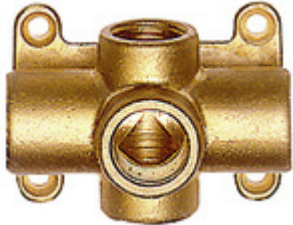

## Razdelilnik za pritrditev na steno, 5 priključek G 1/2

Kategorija: [Distributor \(wall mountable\), 5 x G 1/2 outlets](#)  
Šifra: **112611RIE**

(slika je simbolična)

### Kratek opis

Distributor (for wall mounting), 5 connections G 1/2, per 1 connection right and left, 1 connection top, Bottom and front