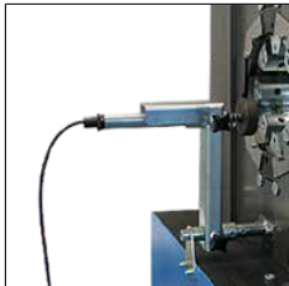

Datum: 03.07.2026

TA

Kategorija: [Dodatna oprema](#)

Šifra: **TA**

TA

To position the fitting inside the head and/or to activate the crimp cycle automatically.

(slika je simbolična)

Kratek opis

Tehnične Specifikacije

**Za namestitev fitinga v glavo in/ali za samodejno aktiviranje cikla stiskanja.
Primerno za vse stroje razen S2 in S7.**