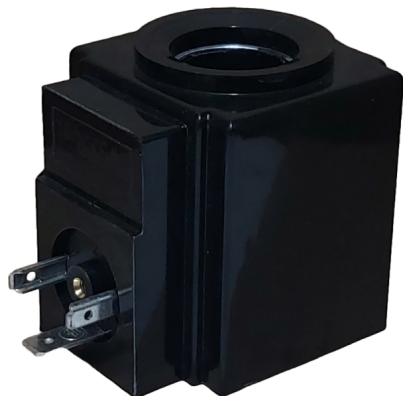

Datum: 01.07.2026

(slika je simbolična)

TULJAVA 24V AC FI25 L45 DUPLOMATIC

Kategorija: [DUPLOMATIC](#)
Šifra: **1902890**

Kratek opis

DUPLOMATIC
MOTION SOLUTIONS

Ponosno predstavljamo našo kolekcijo hidravličnih tuljav Duplomatic, ki so sinonim za vrhunsko kakovost in zanesljivost. Naše hidravlične tuljave Duplomatic so natančno oblikovane za optimizirano delovanje v hidravličnih sistemih. Ne glede na vaše potrebe in zahteve, boste našli primerno hidravlično tuljavo, ki bo zagotovila dosledno delovanje vaše opreme. Poudarjamo inovativno oblikovanje, trpežnost ter visoko učinkovitost naših tuljav, kar vam omogoča nemoteno delovanje vaših hidravličnih sistemov. Odkrijte široko izbiro hidravličnih tuljav Duplomatic in izboljšajte delovanje vaše opreme že danes.

Tehnične Specifikacije

Napetost	24V AC
Notranji premer	25 mm
Dolžina	45 mm